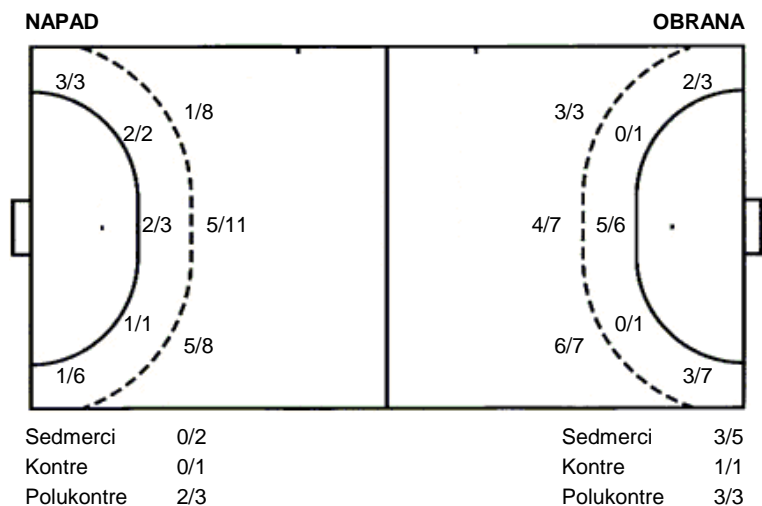

Zelina
Trešnjevka

30 (15)
22 (9)

1. liga
Dvorana: Dvorana srednje škole (Zelina)
Suci: Hrvoje Čambala i Marin Šimić
Početak: 3.11.2012 19:00

Utakmica završena

Raspored šuta po igraču

2 A. Zovko	4 A. Marušec	6 A. Pavković	8 I. Gašparović	9 J. Tomic	10 T. Komljenović	13 J. Blažek
0/1	1/1			1/1	0/1 1/1 1/1	0/1 0/1 1/1
1/3 1/1 2/5	1/1 2/2		1/1	2/2 0/1 2/2	1/2	0/1
2 prom.	1 stativa 3 blok			1 prom. 1 blok	1 prom.	2 prom.

14 J. Kajfeš	17 M. Borković	18 J. Stojanov	21 I. Mrmić
	1/1	1/1	
		1/2	
1 blok			

UKUPNO

2/3	1/2	3/3
1/4		1/1
5/8	1/2	8/13

1 stativa 6 prom. 5 blok

Šutevi po pozicijama

Br. Broj dresa   **Uku.** Ukupni šut   **6m** Šut sa crte (6m)   **9m** Šut izvana (9m)   **Kril.** Šut s krila   **Knt.** Šut kontra   **7m** Šut sedmerci
Pkt. Šut polukontra   **Ast.** Asistencije   **17m** Izboreni sedmerci   **Teh.** Tehničke greške   **Osv.** Osvojene lopte   **Isk.** Isključenja 2m   **Skr.** Skrivljeni 7m
12m Izborena isklj.   **Žut.** Žuti kartoni   **Crv.** Crveni kartoni