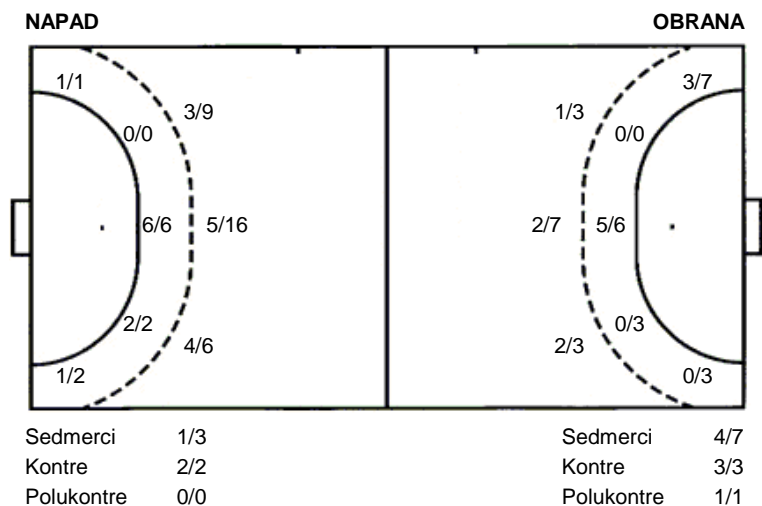

Trešnjevka Koka

25 (15)
21 (11)

1. liga

Dvorana: SD Trešnjevka, "Kutija šibica" (Zagreb)

Suci: Ivan Grbavac i Siniša Ravlić

Početak: 27.10.2012 16:00

Utakmica završena

Raspored šuta po igraču

2 A. Zovko	4 A. Marušec	7 D. Sabljak	8 I. Gašparović	9 J. Tomic	10 T. Komljenović	13 J. Blažek
0/2	1/1 1/2 4/4				1/1	1/1
1/1	2/2			1/1 0/1 2/4	1/1 0/1 1/1	
1 stativa 2 prom. 1 blok	1 stativa 2 blok	1 prom.		2 prom. 1 blok		1 stativa
14 J. Kajfeš	17 M. Borković	18 J. Stojanov	21 I. Mrmić			
0/1 1/1		1/1				
	2 prom.					

UKUPNO

2/2	1/2	5/5
4/4	0/5	4/6
7/7		2/2

3 stativa 7 prom. 4 blok

Šutevi po pozicijama

Br. Broj dresa   **Uku.** Ukupni šut   **6m** Šut sa crte (6m)   **9m** Šut izvana (9m)   **Kril.** Šut s krila   **Knt.** Šut kontra   **7m** Šut sedmerci
Pkt. Šut polukontra   **Ast.** Asistencije   **I7m** Izboreni sedmerci   **Teh.** Tehničke greške   **Osv.** Osvojene lopte   **Isk.** Isključenja 2m   **Skr.** Skrivljeni 7m
I2m Izborena isklj.   **Žut.** Žuti kartoni   **Crv.** Crveni kartoni