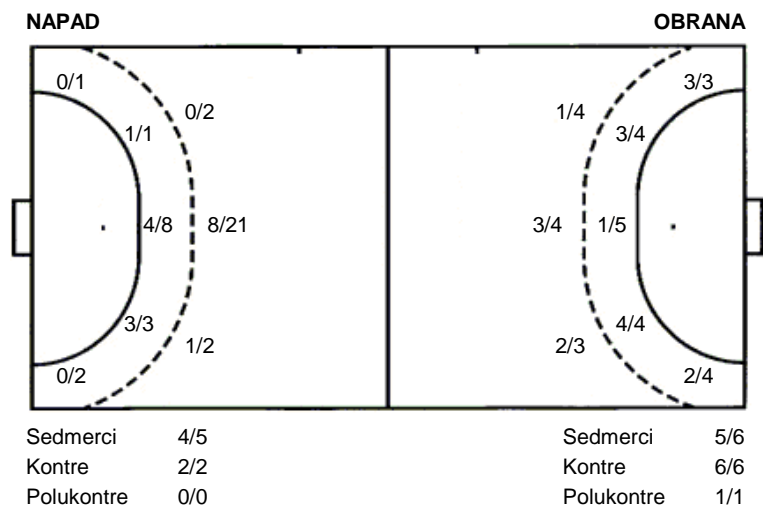

Utakmica završena

Raspored šuta po igraču

2 A. Zovko	3 M. Rimac	4 A. Marušćec	6 A. Pavković	7 D. Sabljak	8 I. Gašparović	10 T. Komljenović
2/2				0/1		
2/2				1/1	0/1	
1/1	2/4	1/1		2/2		1/2
1 prom. 2 blok		3 prom. 1 blok				1 prom.

13 J. Blažek	14 J. Kajfeš	17 M. Borković	18 J. Stojanov	21 I. Mrmić
1/1			0/1	0/2
1/1	0/1	1/1		
1/1	1/1		0/1	
1 stativa	1 blok			

UKUPNO

2/3		1/1
5/6	0/3	2/7
8/9	4/7	1/1

1 stativa 5 prom. 4 blok

Šutevi po pozicijama