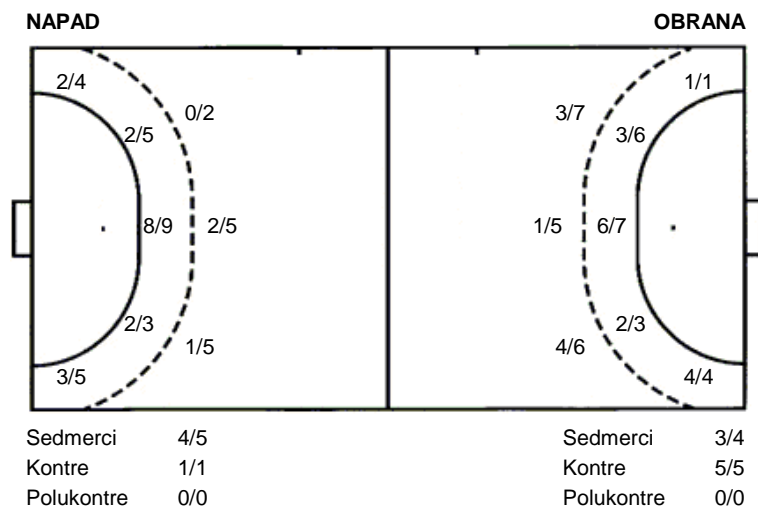

**UKUPNO**

3/3	2/3	
2/3	0/2	
9/16	1/2	8/10

2 prom. 3 blok

Šutevi po pozicijama

Utakmica završena

**Zelina**

Igrači		Statistika šuta								Napad				Obrana				
Br.	Prezime i ime	Ukup.	%	9m	6m	Krilo	7m	Knt.	Pkt.	Ast.	I7m	I2m	Teh.	Osv.	Skr.	Isk.	Žut.	Crv.
1	SANADER Josipa																	
3	ERCEGOVAC Iva																	
4	KOŠČEC Klara																	
6	ANTOLKOVIĆ Adriana																	
7	MADŽARAC Tanja	0/1	0		0/1					2			1					
8	PAVICIC Anamarija	1/1	100			1/1									1			1
9	KNJEŽEVIC Renata																	
10	VUKOJEVIĆ Lea	2/2	100			2/2												
11	DŽONO Dragica	2/2	100		2/2													
12	ŽIGROVIĆ Dora																	
15	VULIC Martina																	
16	JUKIĆ Antonia																	
17	STIPIĆ Mia	0/1	0	0/1						1	1		1					
19	GALIĆ Ana																	
27	PETKOVIĆ Ivana	2/3	67	1/2			1/1			1								
	Ekipno / klupa																	
	<b>UKUPNO</b>	<b>7/10</b>	<b>70</b>	<b>1/3</b>	<b>2/3</b>	<b>3/3</b>	<b>1/1</b>	<b>0/0</b>	<b>0/0</b>	<b>4</b>	<b>1</b>	<b>0</b>	<b>2</b>	<b>0</b>	<b>1</b>	<b>0</b>	<b>1</b>	<b>0</b>