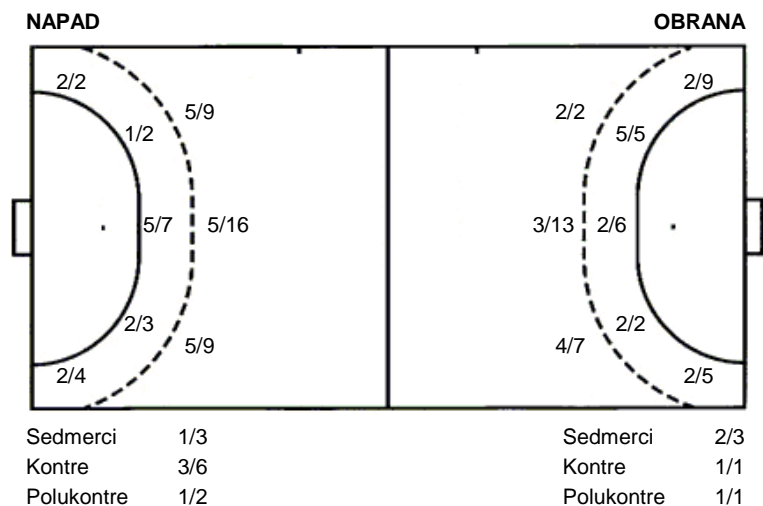

Trešnjevka Ivanić

32 (19)
26 (16)

1. liga

Dvorana: SD Trešnjevka, "Kutija šibica" (Zagreb)

Suci: Ivan Belčić i Alen Marošević

Početak: 10.10.2012 16:00

Utakmica završena

Raspored šuta po igraču

2 A. Zovko	3 J. Mihovilović	4 A. Marušćec	6 A. Pavković	7 D. Sabljak	8 I. Gašparović	9 J. Tomic
0/1		0/1	0/1	3/4		
1/1		0/1		1/2	0/1	4/4
1/1		1/1		0/1		1/1
		2 stativa	1 stativa	2 stativa 1 blok		1 stativa
10 T. Komljenović	13 J. Blažek	14 J. Kafeš	17 M. Borković	18 J. Stojanov	21 I. Mrmić	
0/1	1/1					
1/1	1/2	1/2	1/1	1/1		
1/1	0/2	1/1	1/1	1/1	0/1	0/1
	1 stativa 1 prom.		1 blok	1 prom.		

UKUPNO

4/8	2/3	2/2
10/14	0/2	4/5
5/7	1/5	4/5

7 stativa 2 prom. 2 blok

Šutevi po pozicijama

Br. Broj dresa   **Uku.** Ukupni šut   **6m** Šut sa crte (6m)   **9m** Šut izvana (9m)   **Kril.** Šut s krila   **Knt.** Šut kontra   **7m** Šut sedmerci
Pkt. Šut polukontra   **Ast.** Asistencije   **I7m** Izboreni sedmerci   **Teh.** Tehničke greške   **Osv.** Osvojene lopte   **Isk.** Isključenja 2m   **Skr.** Skrivljeni 7m
I2m Izborena isklj.   **Žut.** Žuti kartoni   **Crv.** Crveni kartoni