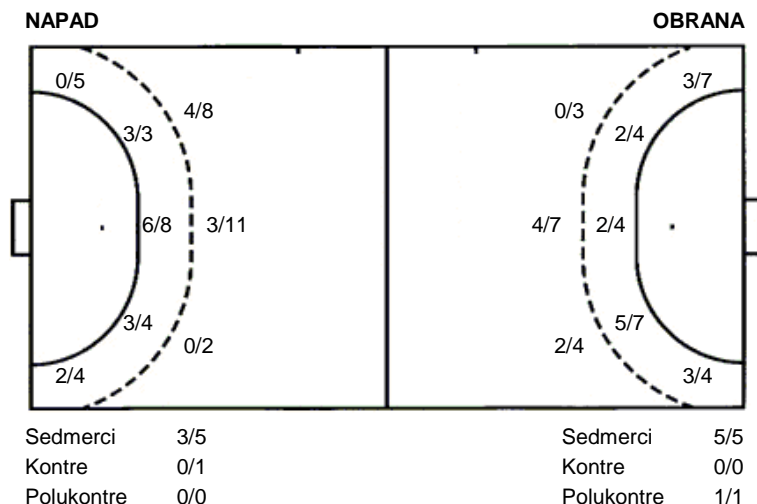

19 A. Tokić

		1/1

26 S. Imamović

UKUPNO

2/4	0/1	8/10
1/3	0/1	4/8
4/5	2/4	3/5

7 stativa 3 prom.

Šutevi po pozicijama

Umag
Trešnjevka