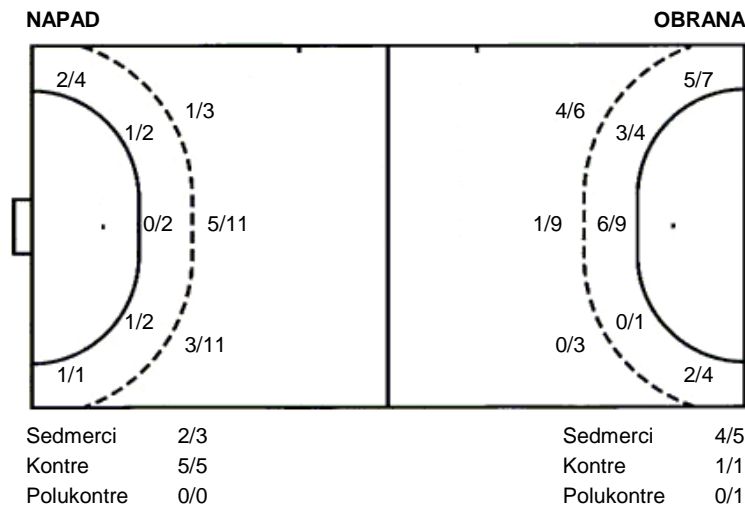

16 I. Babić

18 J. Bojčić

UKUPNO

1/1	2/4	2/3
2/6	1/1	2/7
5/8	1/1	5/8

1 stativa 3 prom. 1 blok

Šutevi po pozicijama

Utakmica završena

Sesvete Agroproteinka

Igrači		Statistika šuta								Napad				Obrana				
Br.	Prezime i ime	Ukup.	%	9m	6m	Krilo	7m	Knt.	Pkt.	Ast.	I7m	I2m	Teh.	Osv.	Skr.	Isk.	Žut.	Crv.
5	JAKARA Tea	3/4	75			2/3		1/1										
6	STOPIĆ Paula																	
7	PAVLEK Gordana	2/3	67		2/3					1	1		2					
8	STOPIĆ Petra	2/2	100		2/2						1		1					
9	GRMOJA Nikolina	0/2	0	0/1			0/1								1		1	
10	ŠEBEK Franka																	
11	JELOVEČKI Lucija																	
12	KARAULA Marija																	
13	PETRUŠIĆ Valentina																	
14	NEMASKALO Ekatarina	5/6	83	1/1	2/2	2/3					2				1		1	
16	BEŠEN Gabrijela																	
17	PEJČIĆ Marija																	
19	FRANKOVIĆ Lana	4/7	57	1/4			3/3						1				1	
26	BEZJAK Tarra																	
28	BENIĆ Ivana																	
	Ekipno / klupa																	
	UKUPNO	16/24	67	2/6	6/7	4/6	3/4	1/1	0/0	1	4	0	4	0	2	0	3	0