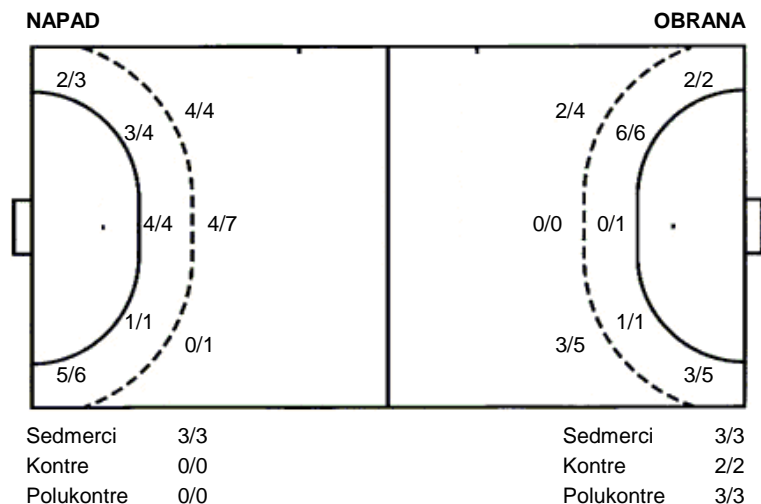

UKUPNO

5/5	3/3	4/4
1/2	2/5	
7/9	1/1	3/4

Šutevi po pozicijama

Dalmatinka Ivanić

26 (14)
25 (10)

1. liga

Dvorana: Dom športova Ploča (Ploče)

Suci: Ivica Mandić i Duje Žanko