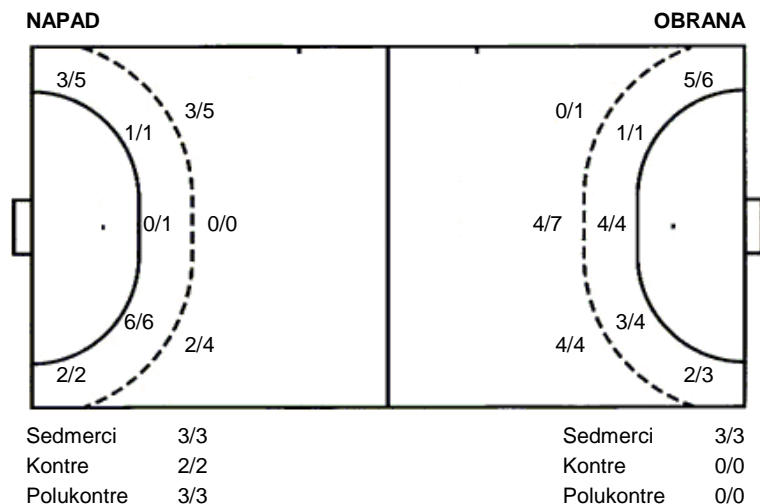

**Dalmatinka
Ivanić**

**26 (14)
25 (10)**

1. liga
Dvorana: Dom športova Ploča (Ploče)
Suci: Ivica Mandić i Duje Žanko
Početak: 8.9.2012 19:00

Utakmica završena

Raspored šuta po igraču

2 T. Damjanović	3 D. Puljic	4 S. Kukić	6 R. Dolić	7 L. Jambrek	8 D. Krnjevic	9 M. Pezić
	1/1				1/1	
10 B. Malić	11 A. Liška	13 K. Pasarić	14 I. Livačić	15 M. Čorković	18 L. Marjančić	19 E. Kurešić
		1/1	1/1 1/1	3/3 1/2	1/1	
		1/2 4/4	1/1 1/1	1/1 0/1 0/1	2/2	
			1/2	2/4 2/2		

UKUPNO

4/4		4/5
2/2	0/1	1/2
6/10		8/8

Šutevi po pozicijama

Br. Broj dresa   **Uku.** Ukupni šut   **6m** Šut sa crte (6m)   **9m** Šut izvana (9m)   **Kril.** Šut s krila   **Knt.** Šut kontra   **7m** Šut sedmerci
Pkt. Šut polukontra   **Ast.** Asistencije   **I7m** Izborni sedmerci   **Teh.** Tehničke greške   **Osv.** Osvojene lopte   **Isk.** Isključenja 2m   **Skr.** Skrivljeni 7m
I2m Izborna isklj.   **Žut.** Žuti kartoni   **Crv.** Crveni kartoni