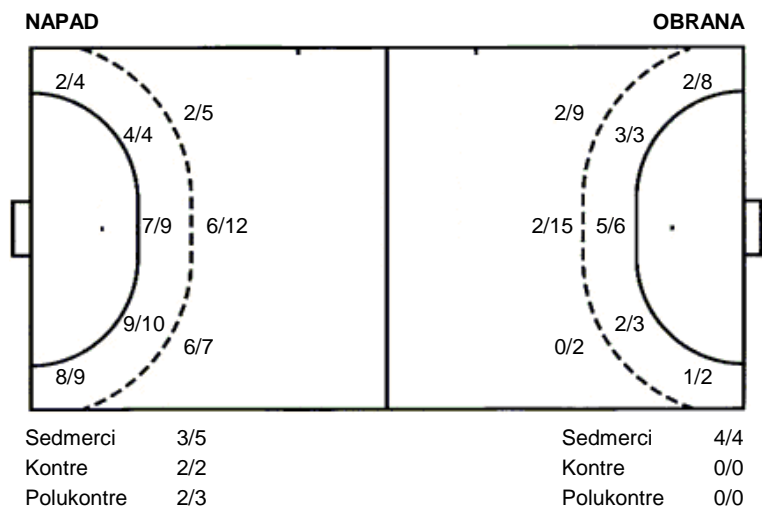

UKUPNO

12/12	1/1	7/7
7/15	0/1	15/17
6/7		3/3

3 stativa 2 prom. 2 blok

Šutevi po pozicijama

Br. Broj dresa **Uku.** Ukupni šut **6m** Šut sa crte (6m) **9m** Šut izvana (9m) **Kril.** Šut s krila **Knt.** Šut kontra **7m** Šut sedmerci
Pkt. Šut polukontra **Ast.** Asistencije **17m** Izboreni sedmerci **Teh.** Tehničke greške **Osv.** Osvojene lopte **Isk.** Isključenja 2m **Skr.** Skrivljeni 7m
12m Izborena isklj. **Žut.** Žuti kartoni **Crv.** Crveni kartoni