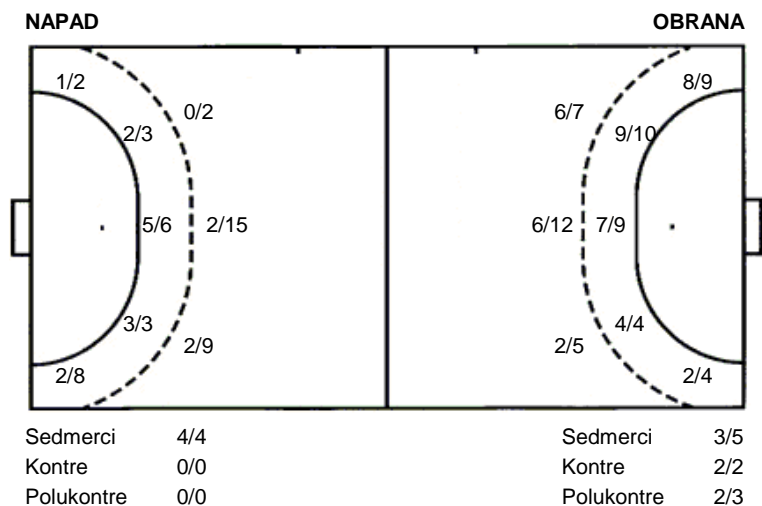

Podravka Vegeta Sinj

51 (29)
21 (8)

1. liga
Dvorana: **SD Fran Galović (KOPRIVNICA)**
Suci: **Gordan Lukić i Mario Stipinović**
Početak: **11.5.2012 00:00**

Utakmica završena

Raspored šuta po igraču

2 R. Pupić	3 K. Vučić	5 L. Plazibat	6 M. Čović	7 I. Bilobrk	8 A. Runje	9 K. Runje
0/1	0/1 1/1 0/1 2/3	0/1 1/1 1/1	0/1 0/1		1/1 1/1	2/2 1/1
	2 prom. 3 blok	1 stativa			1 prom.	
10 I. Vrdoljak	11 A. Gugić	14 K. Budić	15 M. Macan	17 K. Jaković		
1/2 0/1 2/2 4/4 1/1	0/1 0/1 0/1 0/1	0/1 1/1	2/2	0/1 0/1		
1 blok	2 prom. 2 blok		1 stativa	2 stativa		

UKUPNO

0/1		
2/6	0/4	6/8
7/8	1/3	5/7

4 stativa 5 prom. 6 blok

Šutevi po pozicijama

Br. Broj dresa   **Uku.** Ukupni šut   **6m** Šut sa crte (6m)   **9m** Šut izvana (9m)   **Kril.** Šut s krila   **Knt.** Šut kontra   **7m** Šut sedmerci
Pkt. Šut polukontra   **Ast.** Asistencije   **I7m** Izboreni sedmerci   **Teh.** Tehničke greške   **Osv.** Osvojene lopte   **Isk.** Isključenja 2m   **Skr.** Skrivljeni 7m
I2m Izborena isklj.   **Žut.** Žuti kartoni   **Crv.** Crveni kartoni