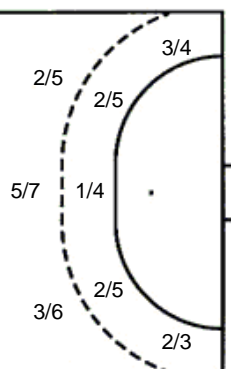

4/5	2/3	4/5
1/2		2/3
9/12	1/1	7/8

2 stativa 5 prom. 5 blok

Šutevi po pozicijama

NAPAD

Sedmerci 4/5
Kontre 3/4
Polukontre 2/2

OBRANA

Sedmerci 0/1
Kontre 5/6
Polukontre 2/2

Br. Broj dresa **Uku.** Ukupni šut **6m** Šut sa crte (6m) **9m** Šut izvana (9m) **Kril.** Šut s krila **Knt.** Šut kontra **7m** Šut sedmerci
Pkt. Šut polukontra **Ast.** Asistencije **17m** Izboreni sedmerci **Teh.** Tehničke greške **Osv.** Osvojene lopte **Isk.** Isključenja 2m **Skr.** Skrivljeni 7m
12m Izborena isklj. **Žut.** Žuti kartoni **Crv.** Crveni kartoni