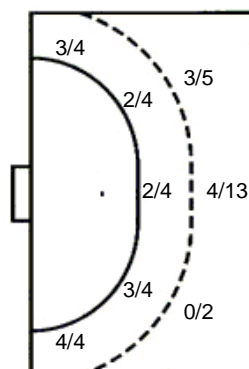

4/5	2/3	4/5
1/2		2/3
9/12	1/1	7/8

2 stativa 5 prom. 5 blok

Šutevi po pozicijama

NAPAD

Sedmerci 4/5
Kontre 3/4
Polukontre 2/2

OBRANA

Sedmerci 0/1
Kontre 5/6
Polukontre 2/2

Br. Broj dresa **Uku.** Ukupni šut **6m** Šut sa crte (6m) **9m** Šut izvana (9m) **Kril.** Šut s krila **Knt.** Šut kontra **7m** Šut sedmerci
Pkt. Šut polukontra **Ast.** Asistencije **17m** Izboreni sedmerci **Teh.** Tehničke greške **Osv.** Osvojene lopte **Isk.** Isključenja 2m **Skr.** Skrivljeni 7m
12m Izborena isklj. **Žut.** Žuti kartoni **Crv.** Crveni kartoni