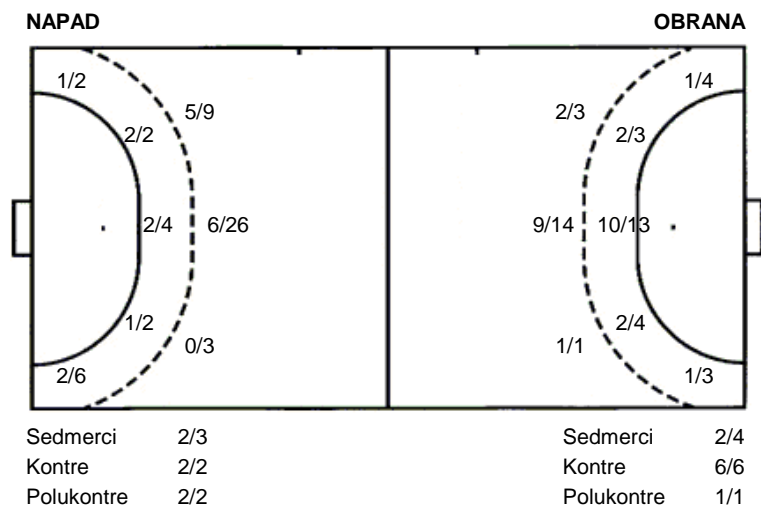

Utakmica završena

Raspored šuta po igraču

5 I. Gvoic 1/1 0/1 1 prom.	6 M. Krušelj 0/1 0/1 3 stativa 1 blok	7 M. Šutalo	8 I. Galetić 1/2 0/1 0/1 1 blok	9 P. Bajsar 1/1 1 blok	10 T. Štefanec 0/1 1/1 1/1	11 A. Jezidžić 1 stativa 2 prom.

15 I. Aurer 1/2 1/1 1 prom.	17 N. Miočinović 4/4 2/4 0/2 2/2 2/2 2 stativa 1 prom.	19 A. Mikulić 1/1 1/1 1/2 2 stativa 2 prom. 2 blok	20 L. Sabo 1 prom.	22 V. Obžetić 1/1 1/1 2/2 1 prom.

UKUPNO

5/5	2/3	3/3
4/9	0/3	5/6
2/4	2/4	2/2

8 stativa 9 prom. 5 blok

Šutevi po pozicijama