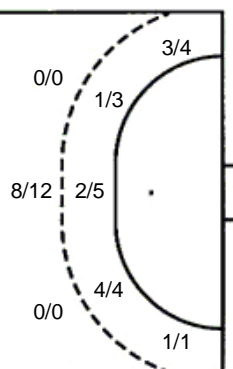

1/1	1/1	3/3
1/3	0/1	0/3
2/7	2/2	7/11

3 stativa 3 prom. 3 blok

Šutevi po pozicijama

**NAPAD**

Sedmerci 2/5  
Kontre 1/2  
Polukontre 0/0

**OBRANA**

Sedmerci 6/9  
Kontre 2/2  
Polukontre 2/2

**Br.** Broj dresa    **Uku.** Ukupni šut    **6m** Šut sa crte (6m)    **9m** Šut izvana (9m)    **Kril.** Šut s krila    **Knt.** Šut kontra    **7m** Šut sedmerci  
**Pkt.** Šut polukontra    **Ast.** Asistencije    **I7m** Izboreni sedmerci    **Teh.** Tehničke greške    **Osv.** Osvojene lopte    **Isk.** Isključenja 2m    **Skr.** Skrivljeni 7m  
**I2m** Izborena isklj.    **Žut.** Žuti kartoni    **Crv.** Crveni kartoni