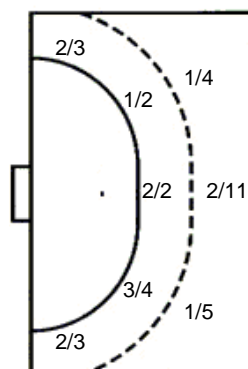

1/1	1/1	3/3
1/3	0/1	0/3
2/7	2/2	7/11

3 stativa 3 prom. 3 blok

Šutevi po pozicijama

**NAPAD**

Sedmerci 2/5  
Kontre 1/2  
Polukontre 0/0

**OBRANA**

Sedmerci 6/9  
Kontre 2/2  
Polukontre 2/2

**Br.** Broj dresa    **Uku.** Ukupni šut    **6m** Šut sa crte (6m)    **9m** Šut izvana (9m)    **Kril.** Šut s krila    **Knt.** Šut kontra    **7m** Šut sedmerci  
**Pkt.** Šut polukontra    **Ast.** Asistencije    **I7m** Izboreni sedmerci    **Teh.** Tehničke greške    **Osv.** Osvojene lopte    **Isk.** Isključenja 2m    **Skr.** Skrivljeni 7m  
**I2m** Izborena isklj.    **Žut.** Žuti kartoni    **Crv.** Crveni kartoni