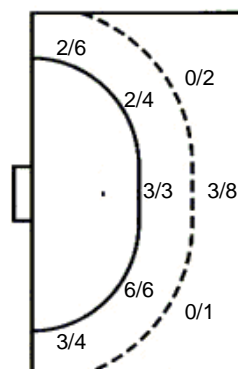

1 prom.

13 S. Babić

15 A. Debelić

18 S. Šuster

0/1		

UKUPNO

2/5	1/3	7/7
1/3		1/2
6/6	2/5	6/6

1 stativa 6 prom. 2 blok

Šutevi po pozicijama

NAPAD

Sedmerci 4/8
Kontre 1/2
Polukontre 2/2

OBRANA

Sedmerci 2/2
Kontre 1/1
Polukontre 1/1

Utakmica završena

Koka

Igrači		Statistika šuta								Napad				Obrana				
Br.	Prezime i ime	Ukup.	%	9m	6m	Krilo	7m	Knt.	Pkt.	Ast.	I7m	I2m	Teh.	Osv.	Skr.	Isk.	Žut.	Crv.
1	HAJDUK Simona																	
2	JALUSIĆ Tea	4/5	80	1/1	1/1	2/3							5	1	1	1	1	
3	HORVAT Snježana	1/2	50	0/1		1/1							2		1			
5	OSTARIJAS Petra	5/8	63	0/1	2/3	0/1	2/2	1/1			2		4	1	1			1
6	KOCIJAN Paula	6/9	67		6/9						1		5					
7	MARKOVIĆ Danijela	3/4	75		2/2	0/1			1/1							1		
9	DOMJAN Ines	2/3	67		2/3										2	2	1	
10	MALIĆ Donna																	
11	LOVRENCIĆ Sara																	
12	KOŠIRELOVA Nina																	
13	TOMASEK Iva	3/4	75	3/4						1	1	1	2	1	1	1		
14	HALILI Elena												1					
15	FURJAN Suzana																	
17	DEŽIĆ Ivana												1					
18	HAČEK Ria																	
	Ekipno / klupa																	
	UKUPNO	24/35	69	4/7	13/18	3/6	2/2	1/1	1/1	3	2	1	20	3	6	5	3	0