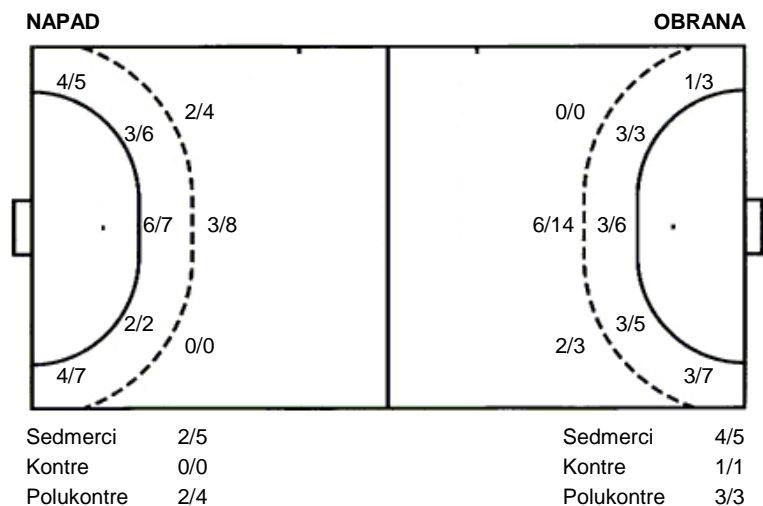

Trešnjevka Orijet

28 (13)
29 (15)

1. liga

Dvorana: SD Trešnjevka, "Kutija šibica" (Zagreb)

Suci: Goran Cupek i Robert Kožuhar

Početak: 29.10.2011 16:00

Utakmica završena

Raspored šuta po igraču

2 A. Zovko	3 J. Mihovilović	4 I. Livić	7 D. Sabljak	8 I. Gašparović	9 P. Bušić	10 T. Komljenović
1/1						1/1
		1/1	1/2	2/3	0/1	1/1
0/1		1/1	1/1			1/1
		1 stativa 1 prom.		0/1	1 stativa 1 prom.	0/1
11 N. Miletić	13 J. Blažek	15 J. Grebenar	17 A. Vugec	18 J. Stojanov		
		2/3				
1/1	0/1	4/4				
1/1	1/2	1 stativa				
				1/1		
	1 stativa			1 prom.		

UKUPNO

2/2		3/3
7/11		5/8
6/7	2/4	3/6

4 stativa 3 prom.

Šutevi po pozicijama

Br. Broj dresa   **Uku.** Ukupni šut   **6m** Šut sa crte (6m)   **9m** Šut izvana (9m)   **Kril.** Šut s krila   **Knt.** Šut kontra   **7m** Šut sedmerci
Pkt. Šut polukontra   **Ast.** Asistencije   **17m** Izboreni sedmerci   **Teh.** Tehničke greške   **Osv.** Osvojene lopte   **Isk.** Isključenja 2m   **Skr.** Skrivljeni 7m
12m Izborena isklj.   **Žut.** Žuti kartoni   **Crv.** Crveni kartoni